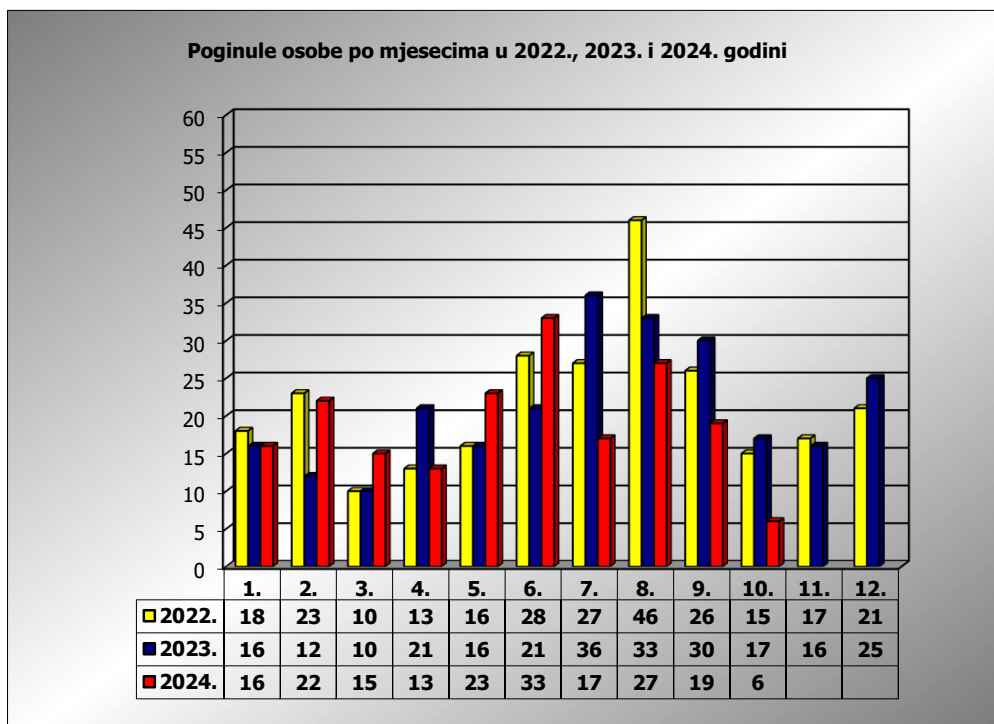

PRIKAZ POGINULIH OSOBA U PROMETNIM NESREĆAMA U 2024. GODINI U REPUBLICI HRVATSKOJ PO MJESECIMA
(usporedba s 2022. i 2023. godinom)

mjesec	poginuli			2024./2022.		2024./2023.	
	2022. g.	2023. g.	2024. g.				
siječanj	18	16	16	-11,1%	-2	0,0%	0
veljača	23	12	22	-4,3%	-1	83,3%	10
ožujak	10	10	15	50,0%	5	50,0%	5
travanj	13	21	13	0,0%	0	-38,1%	-8
svibanj	16	16	23	43,8%	7	43,8%	7
lipanj	28	21	33	17,9%	5	57,1%	12
srpanj	27	36	17	-37,0%	-10	-52,8%	-19
kolovoz	46	33	27	-41,3%	-19	-18,2%	-6
rujan	26	30	19	-26,9%	-7	-36,7%	-11
listopad	15	17	6	-60,0%	-9	-64,7%	-11
studen	17	16					
prosinac	21	25					

I - III	51	38	53	3,9%	2	39,5%	15
I - VI	108	96	122	13,0%	14	27,1%	26
I - IX	207	195	185	-10,6%	-22	-5,1%	-10
I - X	222	212	191	-14,0%	-31	-9,9%	-21

X. mjesec - podaci s danom 10.10.2022., 2023. i 2024.